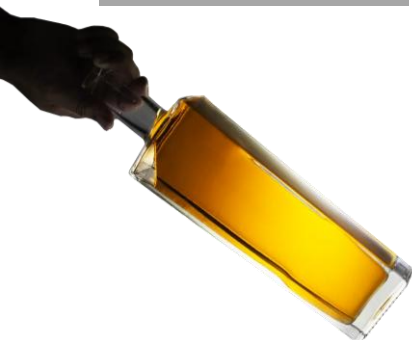

MINI

BURDEO

PREMIUM

PLASTIVIDRIOS

BASE

18.5 / 30 mm

PAVONADO

SERIGRAFIA