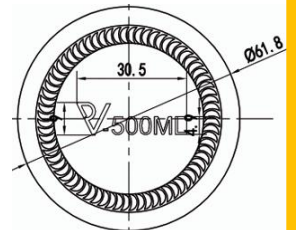

MINI

BURDEO

PREMIUM

BURDEO PREMIUM 500

Altura	299.4 mm
Diámetro	61.8 mm
Peso	380 g

x 30 u.

x 13 Kg

E-mail: ventas@plastividrios.com

933 668 859