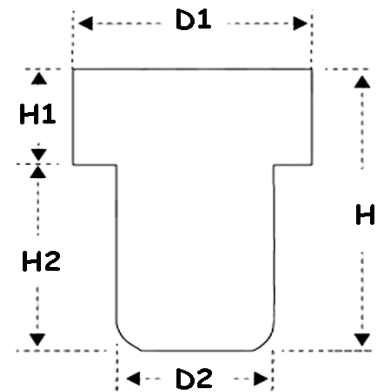

D1	34 mm
D2	22.5 mm
H1	12 mm
H2	20 mm
H	32 mm

PLASTIVIDRIOS

CÁPSULAS Y TAPAS

-  CÁPSULA PARA TAPÓN 19.5 mm
-  CÁPSULA PARA TAPÓN 22.5 mm
-  TAPAS PILFER 25 mm
-  TAPAS PILFER 18 mm

MINI SHOT

CERVEZA

VINO Y PISCO