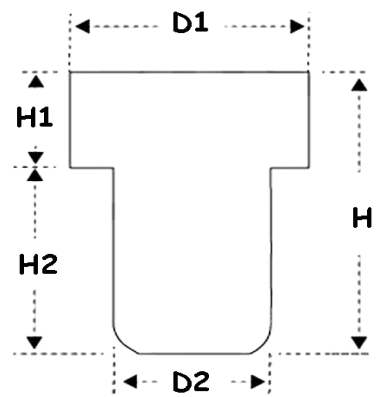

SINTÉTICO

MADERA

VIDRIO

NEGRO – 19.5

D1	30 mm
D2	19.5 mm
H1	9 mm
H2	20 mm
H	30 mm