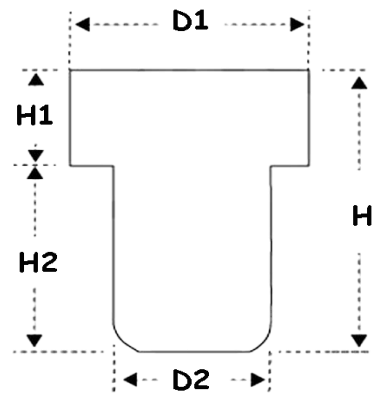

LOGO

SINTÉTICO

MADERA

VIDRIO

NEGRO – 22.5

D1	30 mm
D2	22.5 mm
H1	9 mm
H2	20 mm
H	30 mm

PLASTIVIDRIOS

Cabeza