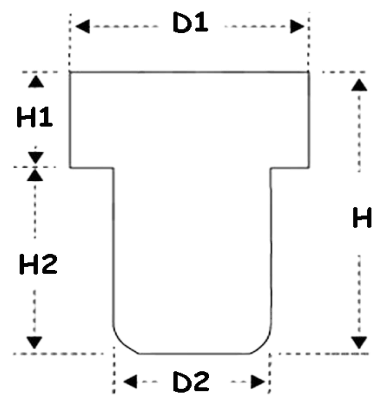

SINTÉTICO

MADERA

VIDRIO

VIDRIO VALENTINA – 30/20.5

D1	30 mm
D2	20.5 mm
H1	43 mm
H2	28 mm
H	71 mm

Cabeza

Vástago

PAVONADO

PLASTIVIDRIOS

SINTÉTICO

MADERA

VIDRIO

VIDRIO GOTA – 46/20.5

D1	46 mm
D2	20.5 mm
H1	36 mm
H2	28 mm
H	54 mm

PLASTIVIDRIOS

Cabeza

Vástago

PAVONADO

SINTÉTICO

MADERA

VIDRIO

VIDRIO DIAMANTE – 34/22.5

D1	34 mm
D2	22.5 mm
H1	11 mm
H2	29 mm
H	30 mm

PLASTIVIDRIOS