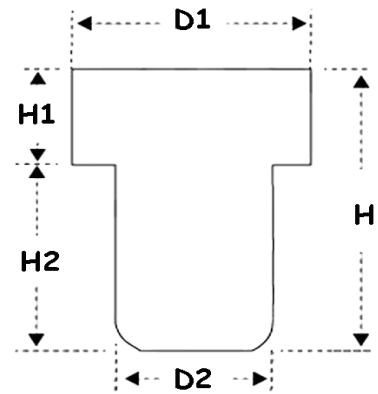

ALUMINIO DORADO – 30/19.5

D1	30 mm
D2	19.5 mm
H1	10 mm
H2	20 mm
H	30 mm

PLASTIVIDRIOS

Cabeza

Vástago

SINTÉTICO

MADERA

VIDRIO