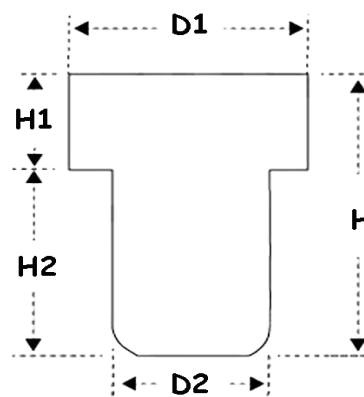

SINTÉTICO

MADERA

VIDRIO

VIDRIO VALENTINA – 30/20.5

D1	30 mm
D2	20.5 mm
H1	43 mm
H2	28 mm
H	71 mm

Cabeza

Vástago

PAVONADO

PLASTIVIDRIOS

SINTÉTICO

MADERA

VIDRIO

VIDRIO GOTA – 46/20.5

D1	46 mm
D2	20.5 mm
H1	36 mm
H2	28 mm
H	54 mm

PLASTIVIDRIOS

Cabeza