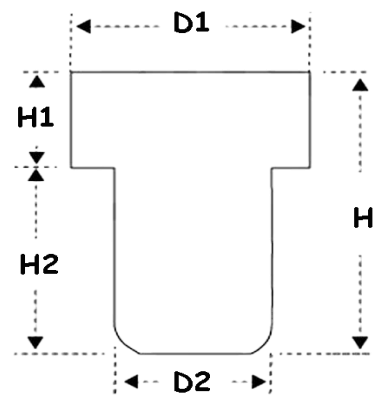

MADERA

VIDRIO

VIDRIO DIAMANTE – 30/19.5

D1	30 mm
D2	19.5 mm
H1	12 mm
H2	19 mm
H	31 mm

Cabeza

Vástago

PAVONADO

PLASTIVIDRIOS

SINTÉTICO

MADERA

VIDRIO

VIDRIO VALENTINA – 30/20.5

D1	30 mm
D2	20.5 mm
H1	43 mm
H2	28 mm
H	71 mm

Cabeza

Vástago

PAVONADO

PLASTIVIDRIOS

SINTÉTICO

MADERA

VIDRIO

VIDRIO GOTA – 46/20.5

D1	46 mm
D2	20.5 mm
H1	36 mm
H2	28 mm
H	54 mm

PLASTIVIDRIOS

Cabeza