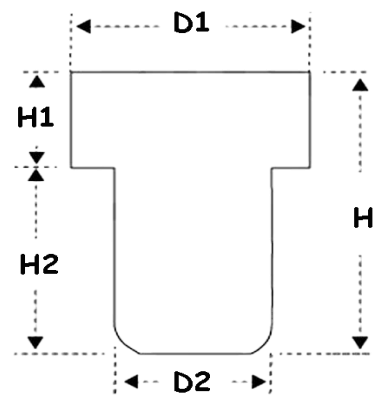

NATURAL – 20

D1	30 mm
D2	20 mm
H1	9 mm
H2	20 mm
H	30 mm

PLASTIVIDRIOS

Cabeza

Vástago

TU
LOGO

LOGO

SINTÉTICO