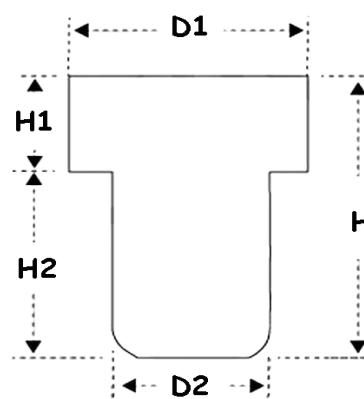

MADERA

VIDRIO

VIDRIO DIAMANTE – 30/19.5

D1	30 mm
D2	19.5 mm
H1	12 mm
H2	19 mm
H	31 mm

Cabeza

Vástago

PAVONADO

PLASTIVIDRIOS

SINTÉTICO

MADERA

VIDRIO

VIDRIO VALENTINA – 30/20.5

D1	30 mm
D2	20.5 mm
H1	43 mm
H2	28 mm
H	71 mm

Cabeza

Vástago

PAVONADO

PLASTIVIDRIOS

SINTÉTICO

MADERA

VIDRIO

VIDRIO GOTA – 46/20.5

D1	46 mm
D2	20.5 mm
H1	36 mm
H2	28 mm
H	54 mm

PLASTIVIDRIOS

Cabeza